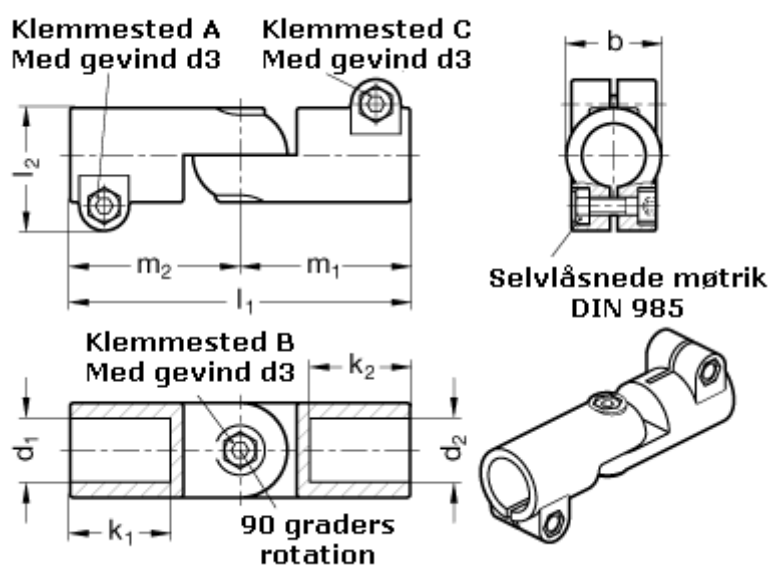

Varenummer: 20286B45B50S2SW
Beskrivelse: E+G laskeforbindelse
GN286-B45-B50-S-2-SW

Mål

$b = 65$	$m_1 = 115$
$d_1 = B45$	$m_2 = 115$
$d_2 = B50$	
$d_3 = M10$	
$k_1 = 74.0$	
$k_2 = 74.0$	
$l_1 = 230$	
$l_2 = 77.5$	